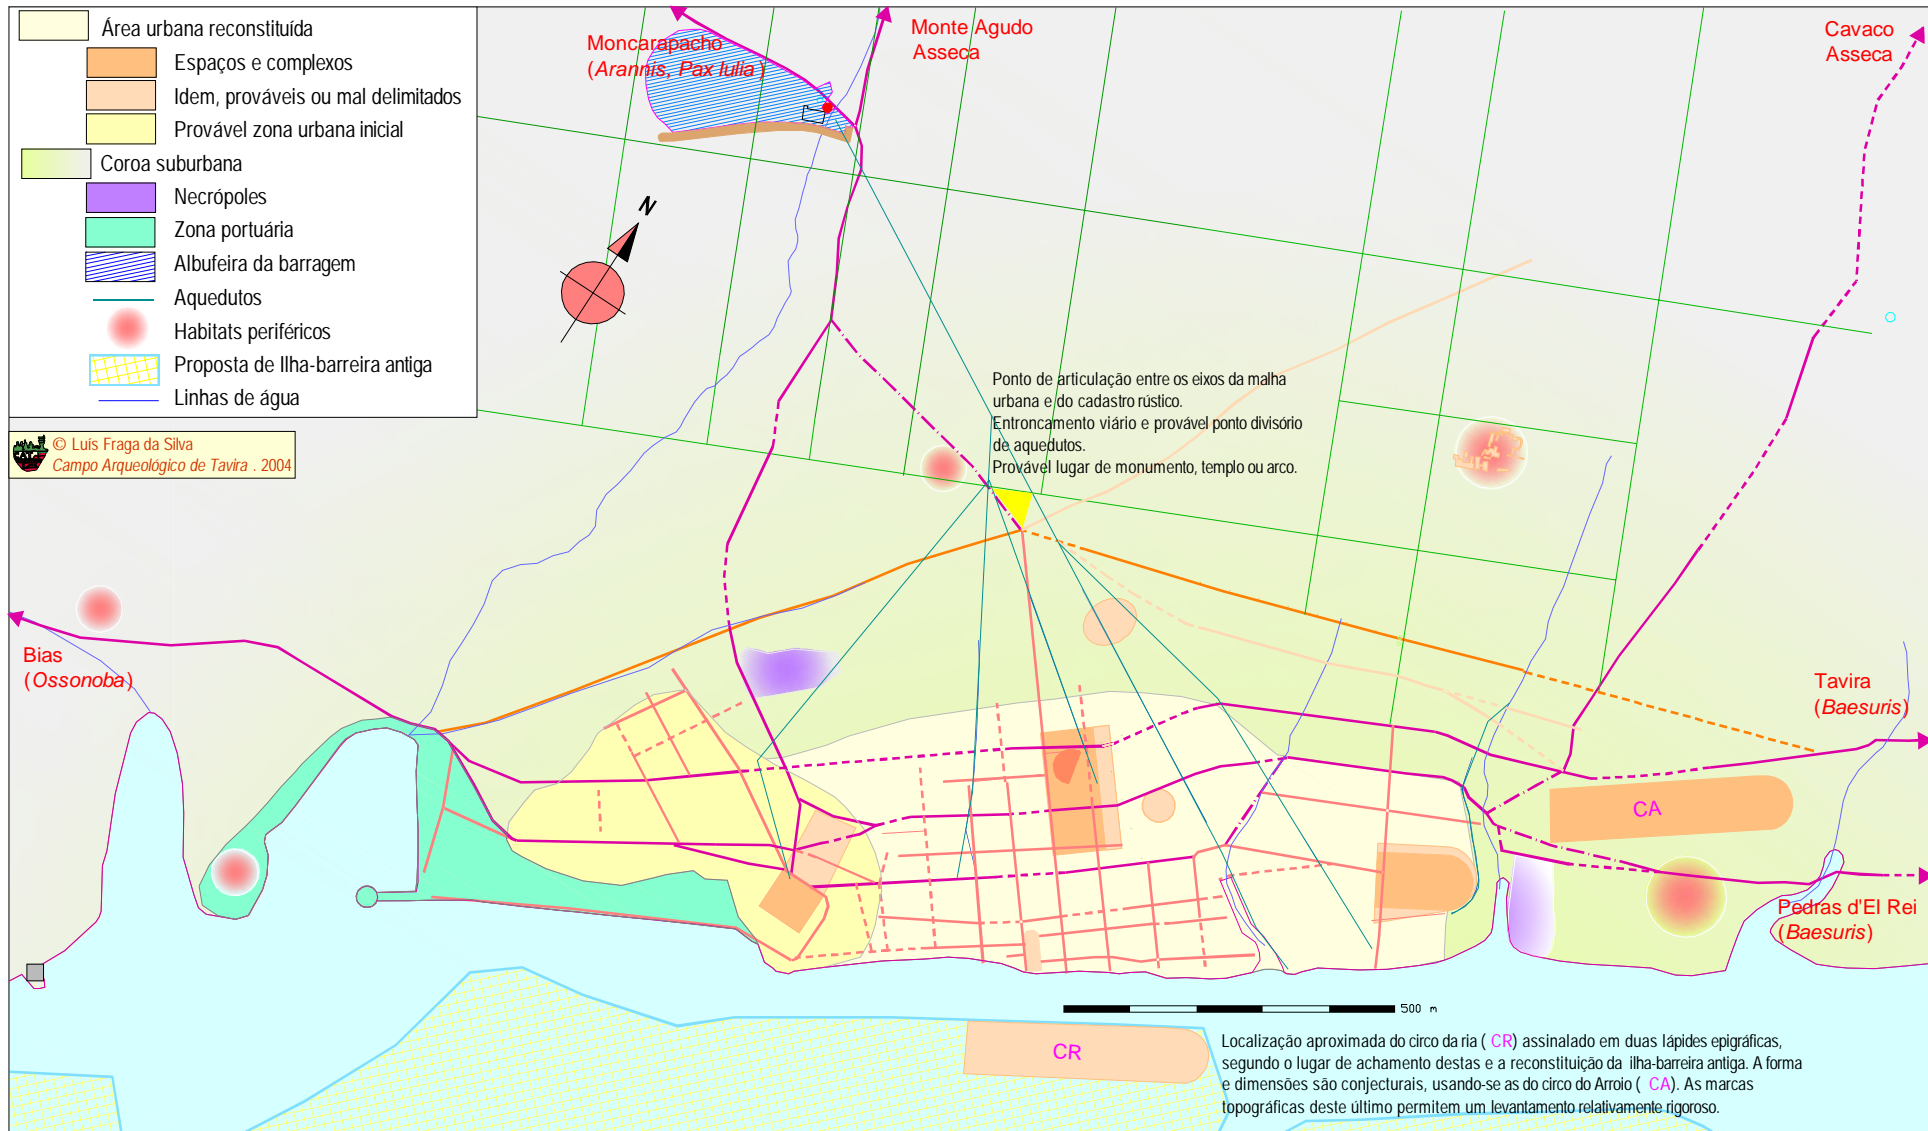

Articulação do centro urbano com a periferia rural e ribeirinha. Zonas suburbanas

Geografia urbana da cidade romana de Balsa
 Urban geography of Balsa, a roman town in Algarve (Portugal)
 Estudo de restituição topográfica
 Luís Fraga da Silva, Campo Arqueológico de Tavira, 2004
www.arqueotavira.com - balsa@arqueotavira.com

Modo de reconstituição

- Sobre marcas (alinhamentos fósseis, orientações arqueológicas e limites cadastrais)
- Alternativas prováveis e ligações hipotéticas mais directas
- Interpolações e prolongamentos

- Vias reconstituídas
- Arruamentos reconstituídos
- Eixos cadastrais romanos
- Estradas medievais e modernas
- sobre prováveis caminhos ou limites romanos
- provavelmente pós-romanos