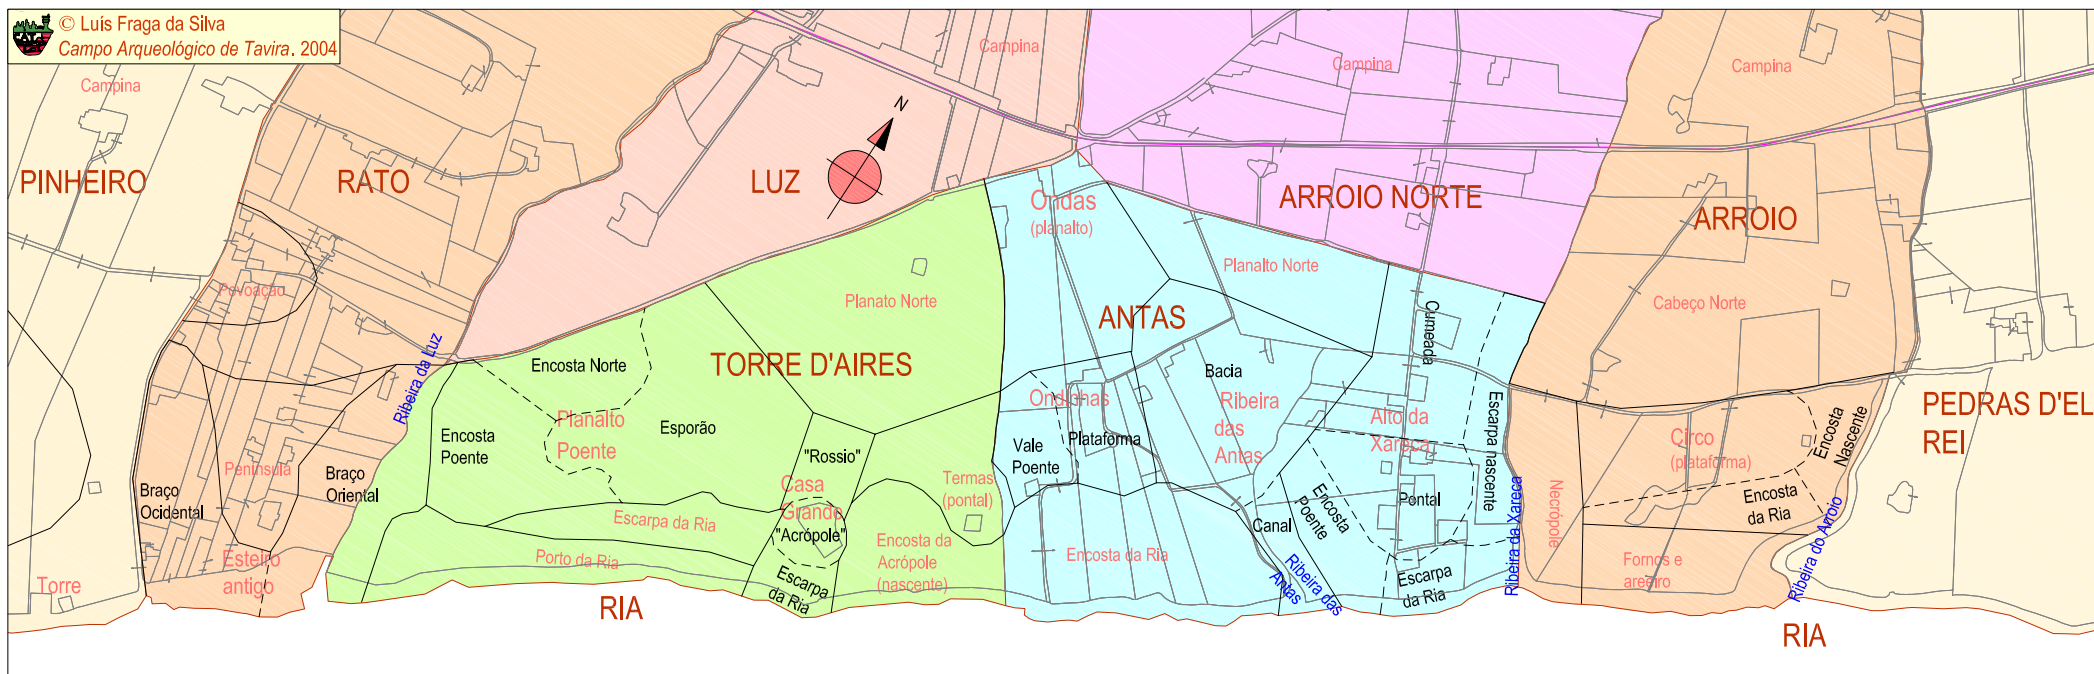

Geografia urbana da cidade romana de *Balsa*
 Urban geography of *Balsa*, a roman town in Algarve (Portugal)
 Estudo de restituição topográfica
 Luís Fraga da Silva, Campo Arqueológico de Tavira, 2004
www.arqueotavira.com - balsa@arqueotavira.com

Topografia de localização

ANTAS	Plataforma	} Hierarquia toponímica e corográfica
Ondinhas		
Encosta da Ria		
Ribeira das Antas		Linhas de água
		Caminho de ferro
		Cadastró