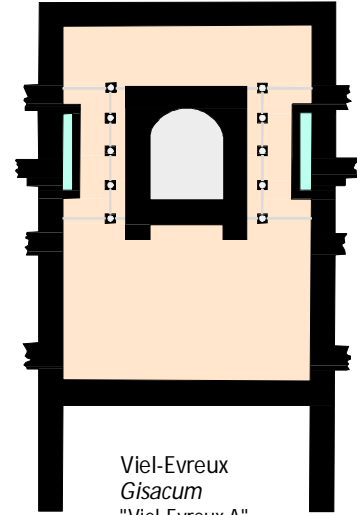

Templos de tipo "romano-céltico" com ábside

Comparação da planimetria arquitectónica

BRITANNIA

Caerwent
Venta Silurum
"Caerwent I"

GALLIA

Trier
Treveris
"Trier B - Altbachtal"

Viel-Evreux
Gisacum
"Viel-Evreux A"

HISPANIA

Milreu
(Faro)

S. Cucufate
(Beja)

Marim
(Faro)

Galeria
colunada?

Carranque (Toledo)

Los Castillejos
(Badajoz)

10 m 20 m

Escala aproximada.

A espessura das paredes não é comparável devido as diferentes metodologias das plantas originais.